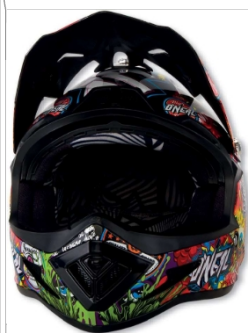

WARP FIDLOCK MIPS HELM

Grafik: Farbe	Hafen-Nr.	XS	S	M	L	XL
MIPS: schwarz/neongelb	0615-1**	11	12	13	14	15

GRÖSSEN: Erwachsene XS-XL

FEATURES

- Leichte ABS-Schale
- Gewicht! 1050g (+n0 g)
- Verbesserte Sicherheit durch das MIPS%-System der Aufpralldämpfungstechnologie
- Reduzierter Aufprall durch Rotationskräfte beim Absturz
- Erweiterter Dreach-Boxen Platz für ab der Saison 2018
- Abnehmbare GoPro-Halterung im Visier integriert
- Mehrere große Lüftungsöffnungen für Belüftung und Temperaturkontrolle
- Schweißabsorbierend und herausnehmbar. waschbares Innenfutter
- Höhenverstellbares Visier
- Breites Sichtfeld und hohes Visier für bessere Konzentration beim Fahren
- O'Neal Fidlocko magnetische Duelle für einfache. einhändige Befestigung und Freigabe
- Langlebige mehrfarbige, klar beschichtete Grafiken
- Übertrifft die Sicherheitsnorm EN1078 für Fahrradhelme und erfüllt die ASTM-Downhill-Norm

GRÖSSEN: Erwachsene XS-XL

FEATURES

- Leichte ABS-Schale
- : 1050g (+50 g)
- Verlängerter Dreath-Dox-Spaziergang ab der Saison 2018
- Im Visier integriertes GoPro-Mount
- Große Belüftungsöffnungen für Belüftung und Temperaturregelung
- Ausschwitzen und auswaschen, waschbares Innenfutter
- Höhe einstellbares Visier
- Großes Sichtfeld und hohe Sichtweite für mehr Komfort beim Fahren
- O'Neal Fidlo ck@ Magnetschnalle für einfaches, einmaliges Schließen und Lösen
- Langlebige, mehrfarbige, durchsichtige Graphik
- Erfüllt die EN1078 für Fahrradhelme und die ASTM D ownhill-Norm

ABNEHMBARER
OOPRO"-
HELMMDUNT

c rang schwarz/mehrfarbig

Blocker blau/schwarz

mattes Schwarz

Blocker schwarz/gelb